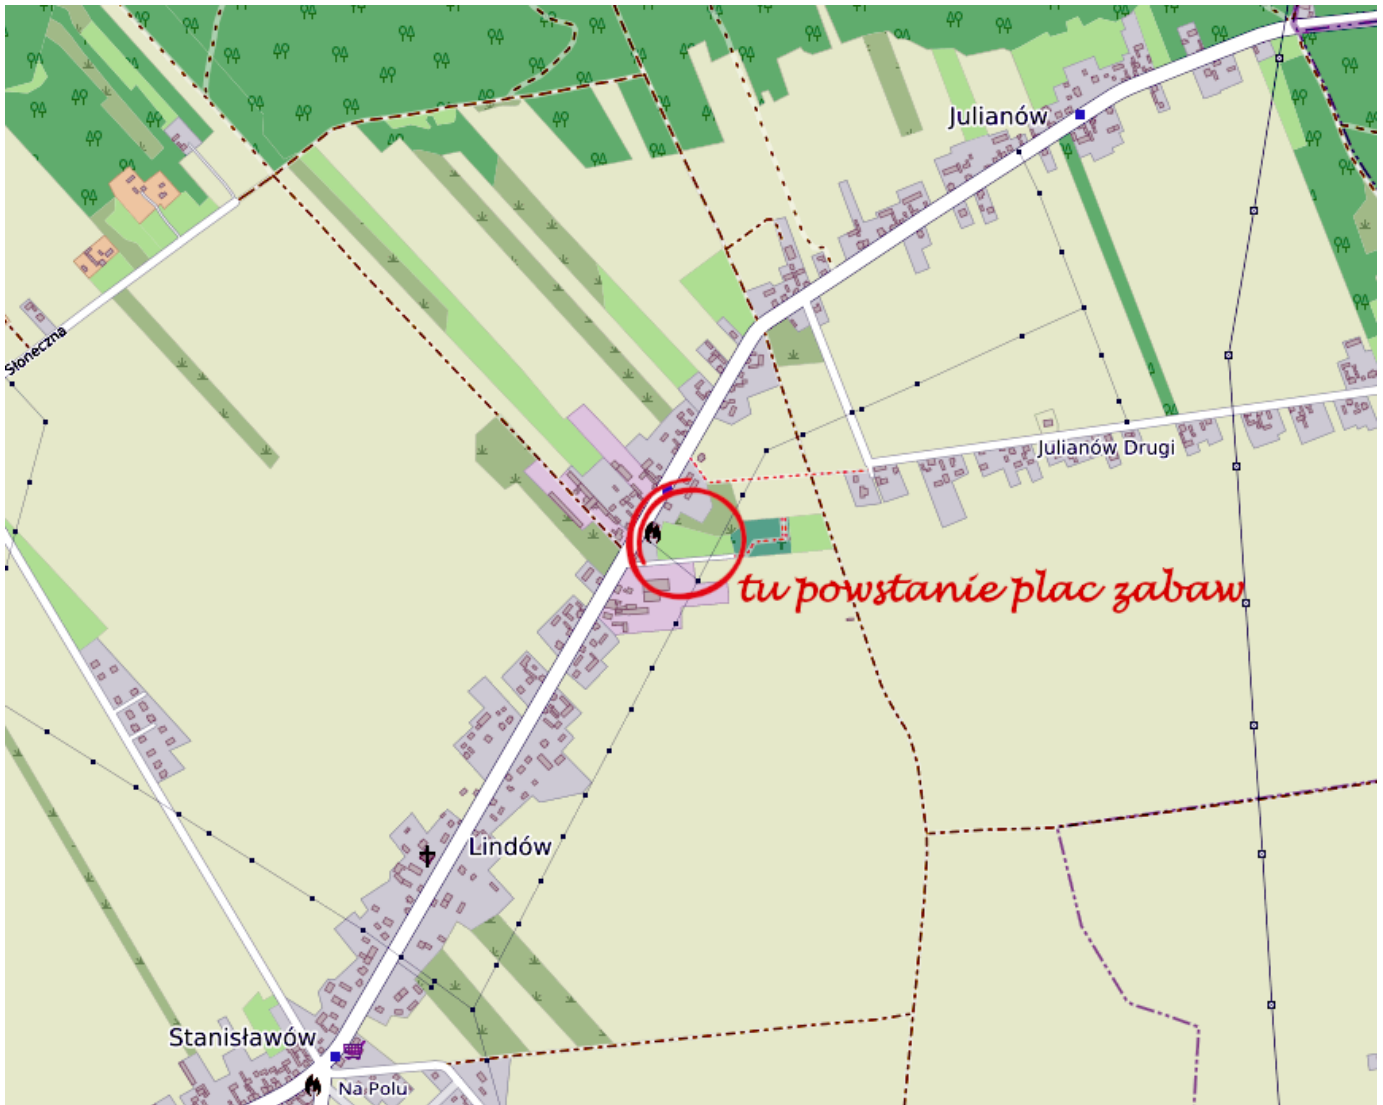

19/05/2026

Budowa placu zabaw w Lindowie uzyskała dofinansowanie

Podczas wczorajszej sesji Sejmiku Województwa Śląskiego zatwierdzona została lista projektów, które zostaną dofinansowane w Marszałkowskim Konkursie „Inicjatywa Sołecka”. Wśród nich jest również projekt, o którego dofinansowanie zabiegała Gmina Lipie: budowa placu zabaw w Lindowie.

Gmina Lipie uzyskała w wyniku rozstrzygnięcia konkursu „Inicjatywa Sołecka” **dofinansowanie do budowy placu zabaw w Lindowie w kwocie 49 000 zł. Wartość zadania to około 100 tys. zł.**

Plac zabaw powstanie na działce gminnej w pobliżu świetlicy wiejskiej – w miejscu łatwo dostępnym przez cały rok. Będzie miał wykonaną bezpieczną nawierzchnię, na której znajdzie się miejsce dla atrakcyjnych zabawek dla dzieci, w tym trzech różnego rodzaju huśtawek, zestawu zabawowego i zestawu sprawnościowego oraz zabawki na sprężynie i zjazdu linowego. Montowane urządzenia będą oczywiście posiadać wszystkie wymagane atesty. Ponadto otoczenie placu zabaw będzie stworzone z myślą o wspólnym i aktywnym spędzaniu wolnego czasu – z możliwością różnych form rekreacji i integrowania lokalnej społeczności. Nowy obiekt wpłynie też dodatnio na walory estetyczne miejscowości.

Marszałkowski Konkurs „Inicjatywa Sołecka” to program realizowany od 2018 roku przez samorząd województwa dla wspierania rozwoju obszarów wiejskich. Zakres działań objętych wsparciem to zwiększanie aktywności społecznej mieszkańców, zagospodarowanie miejsc publicznych istotnych dla dobra wspólnego, tworzenie warunków do rozwoju turystyki, krajoznawstwa i sportu oraz realizacja projektów w sferze kultury, sztuki, ochrony dóbr kultury i dziedzictwa narodowego. Jak widać – nasz plac zabaw w Lindowie dobrze wpisuje się w te ramy. W tegorocznej edycji „Inicjatywy Sołeckiej” rozdysponowano między gminy naszego województwa środki w wysokości blisko 4,5 miliona złotych.